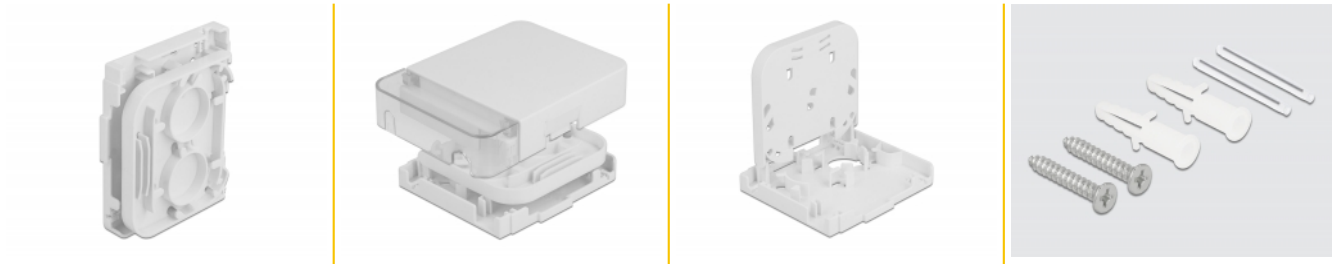

LWL Anschlussdose zur Wandmontage für 1 x SC Simplex oder LC Duplex weiß

Beschreibung

Diese LWL Anschlussdose von Delock eignet sich für die Wandmontage und ermöglicht die Aufnahme von einer SC Simplex oder LC Duplex Kupplung.

Artikel-Nr. 86844

EAN: 4043619868445

Ursprungsland: China

Verpackung:
Wiederverschließbare
Tüte

Technische Daten

- 1 Steckplatz für SC Simplex oder LC Duplex Kupplung
- Wandmontage:
 - 2 x Befestigungslöcher
 - Befestigungslochdurchmesser: 7 mm
 - Lochabstand: ca. 80 mm
- Abdeckung
- Farbe: weiß / transparent
- Material: ABS
- Maße (LxBxH): ca. 116 x 86 x 23 mm

Packungsinhalt

- LWL Anschlussdose
- 2 x Schrumpfspleißschutz
- 2 x Schraube
- 2 x Dübel

Abbildungen

Physikalische Eigenschaften

Material:	ABS
Länge:	116 mm
Breite:	86 mm
Höhe:	23 mm
Farbe:	transparent weiß
Befestigungslochdurchmesser:	7 mm