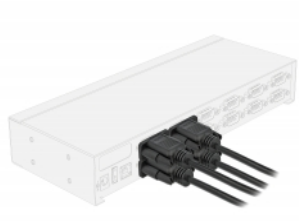

RS-232 Kabel Seriell D-Sub 9 Buchse zu Buchse Nullmodem mit schmalem Steckergehäuse - Full Handshaking - 5 m

Beschreibung

Dieses Seriell Kabel von Delock ist ein **Full Handshake Nullmodemkabel** mit RTS / CTS und DTR / DTS Datenflusssteuerung. Dieses Kabel bietet damit die Möglichkeit RS-232 Geräte direkt miteinander zu verbinden. Optional können Geräte über die RI-Leitung mit Strom versorgt werden.

5 m

Mini D-Sub 9 Anschluss

Diese Kabel passen an jeden RS-232 Anschluss, da die **mini D-Sub 9 Stecker** (44 x 33,3 x 15 mm) klein und kompakt sind. Auf diese Weise lassen sich nebeneinanderliegende RS-232 Anschlüsse nutzen.

Artikel-Nr. 87516

EAN: 4043619875160

Ursprungsland: China

Verpackung:
Wiederverschließbare
Tüte

Technische Daten

- Anschlüsse:
 - 1 x Seriell D-Sub 9 Buchse mit Schrauben >
 - 1 x Seriell D-Sub 9 Buchse mit Schrauben
- Drahtquerschnitt: 28 AWG
- Vollbeschaltetes Nullmodemkabel
- Pinbelegung: 2 - 3, 3 - 2, 4 - 6, 6 - 4, 5 - 5, 7 - 8, 8 - 7, 9 - 9, geschirmt
- Farbe: schwarz
- Isolation: PVC
- Schraubentyp: #4-40 UNC
- Kabeldurchmesser: ca. 5 mm
- Kabellänge inkl. Anschlüsse: ca. 5 m

Systemvoraussetzungen

- Ein freier D-Sub 9 Stecker

Packungsinhalt

- Kabel

Abbildungen

Allgemein

Spezifikation:	RS-232 (EIA / TIA)
Ausführung:	Mini Sub-D9 Nullmodem "Full Handshaking" beide Seiten gleich

Schnittstelle