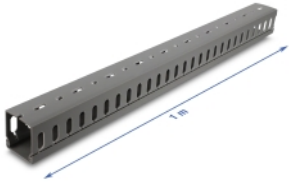

Verdrahtungskanal 40 x 40 mm - Länge 1 m grau

Beschreibung

Dieser Verdrahtungskanal von Delock eignet sich zur sicheren und ordentlichen Führung von elektrischen Leitungen und Kabeln in Gebäuden oder Serverräumen.

Einfache und flexible Montage mit Schrauben oder Klebeband

Der Verdrahtungskanal bietet vielseitige Befestigungsmöglichkeiten und kann an Wänden, Decken, Böden oder im Schaltschrank montiert werden. Für eine schnelle Installation lässt er sich mit Klebeband an der Unterseite versehen und so problemlos auf glatten Oberflächen anbringen. Für eine besonders stabile Befestigung kann der Kanal alternativ auch mit Schrauben montiert werden.

Artikel-Nr. 22029

EAN: 4043619220298

Ursprungsland: China

Verpackung: White Box

Technische Daten

- Verdrahtungskanal mit Schlitzen
- Abnehmbare Abdeckung
- Sichere Kabelführung
- Individuell kürzbar
- Hitzebeständig bis 85 °C
- Material: PVC
- Farbe: grau
- Maße (LxBxH): ca. 1000 x 40 x 40 mm

Packungsinhalt

- Verdrahtungskanal

Abbildungen

Physikalische Eigenschaften

Material:	PVC
Länge:	1 m
Breite:	40 mm
Höhe:	40 mm
Farbe:	grau

Herstellerinformationen

Straße	Beeskowdamm 13/15
PLZ	14167
Ort	Berlin
Land	Deutschland
E-Mail	info@delock.de
Webseite	www.delock.de