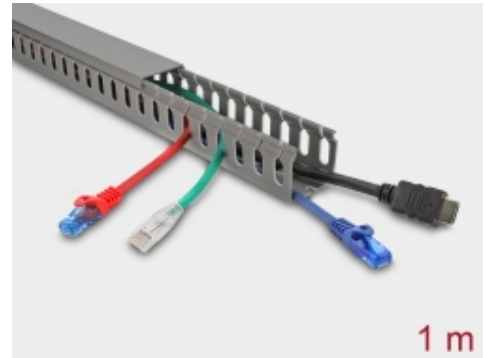

Verdrahtungskanal 40 x 40 mm - Länge 1 m grau

Beschreibung

Dieser Verdrahtungskanal von Delock eignet sich zur sicheren und ordentlichen Führung von elektrischen Leitungen und Kabeln in Gebäuden oder Serverräumen.

Einfacher Zugang und flexible Kabelführung

Der Kabelkanal hat mehrere Schlitze zum Durchziehen der Kabel, so dass die Kabel leicht in den Kanal hinein- und herausgeführt können. Ein leichtes Öffnen und Schließen des Abdeckprofils ermöglicht jederzeit schnellen Zugang zur Verkabelung.

Einfache und flexible Montage mit Schrauben oder Klebeband

Der Verdrahtungskanal bietet vielseitige Befestigungsmöglichkeiten und kann an Wänden, Decken, Böden oder im Schaltschrank montiert werden. Für eine schnelle Installation lässt er sich mit Klebeband an der Unterseite versehen und so problemlos auf glatten Oberflächen anbringen. Für eine besonders stabile Befestigung kann der Kanal alternativ auch mit Schrauben montiert werden.

Artikel-Nr. 22029

EAN: 4043619220298

Ursprungsland: China

Verpackung: White Box

Technische Daten

- Verdrahtungskanal mit Schlitzen
- Abnehmbare Abdeckung
- Sichere Kabelführung
- Individuell kürzbar
- Hitzebeständig bis 85 °C
- Material: PVC
- Farbe: grau
- Maße (LxBxH): ca. 1000 x 40 x 40 mm