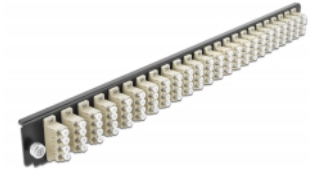

Abbildungen