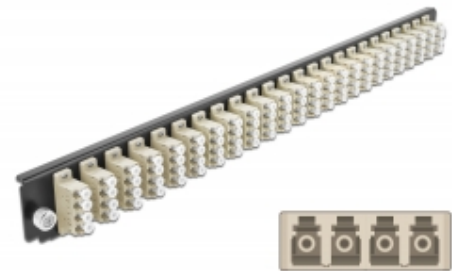

# 19" LWL Spleißbox Frontblende 24 Port LC Quad beige

## Beschreibung

Diese Frontblende von Delock kann in die 19" Spleißbox von Delock eingebaut werden.

**Artikel-Nr. 43371**

EAN: 4043619433711

Ursprungsland: China

Verpackung: White Box

## Technische Daten

- Anschlüsse:
  - 24 x LC Quad Buchse >
  - 24 x LC Quad Buchse
- Farbe: beige
- Für 96 OM2 Multimode Fasern
- Zirconium Keramik Ferrule mit Schutzkappe
- Zur Montage in 19" Spleißbox, 1 HE
- Gehäusefarbe: schwarz
- Maße (LxBxH): ca. 439,0 x 39,4 x 19,5 mm

## Physikalische Eigenschaften

Gehäusefarbe:	schwarz
Tiefe:	19,5 mm
Breite:	439,0 mm
Höhe:	39,4 mm