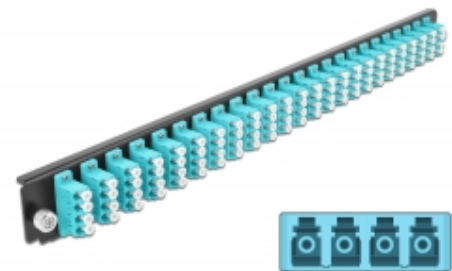

19" LWL Spleißbox Frontblende 24 Port LC Quad aqua

Beschreibung

Diese Frontblende von Delock kann in die 19" Spleißbox von Delock eingebaut werden.

Artikel-Nr. 43372

EAN: 4043619433728

Ursprungsland: China

Verpackung: White Box

Technische Daten

- Anschlüsse:
24 x LC Quad Buchse >
24 x LC Quad Buchse
- Farbe: aqua
- Für 96 OM3 Multimode Fasern
- Zirconium Keramik Ferrule mit Schutzkappe
- Zur Montage in 19" Spleißbox, 1 HE
- Gehäusefarbe: schwarz
- Maße (LxBxH): ca. 439,0 x 39,4 x 19,5 mm

Systemvoraussetzungen

- Delock 19" Glasfaser Spleißbox 43350

Packungsinhalt

- 19" Spleißbox Frontblende

Abbildungen

Physikalische Eigenschaften

Gehäusefarbe:	schwarz
Tiefe:	19,5 mm
Breite:	439,0 mm
Höhe:	39,4 mm