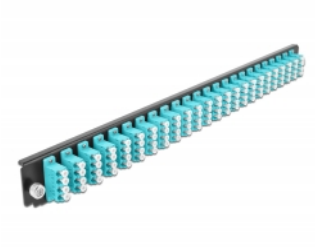

19" LWL Spleißbox Frontblende 24 Port LC Quad aqua

Beschreibung

Diese Frontblende von Delock kann in die 19" Spleißbox von Delock eingebaut werden.

Artikel-Nr. 43372

EAN: 4043619433728

Ursprungsland: China

Verpackung: White Box

Technische Daten

- Anschlüsse:
24 x LC Quad Buchse >
24 x LC Quad Buchse
- Farbe: aqua
- Für 96 OM3 Multimode Fasern
- Zirconium Keramik Ferrule mit Schutzkappe
- Zur Montage in 19" Spleißbox, 1 HE
- Gehäusefarbe: schwarz
- Maße (LxBxH): ca. 439,0 x 39,4 x 19,5 mm

Systemvoraussetzungen

- Delock 19" Glasfaser Spleißbox 43350

Packungsinhalt

- 19" Spleißbox Frontblende

Abbildungen

Physikalische Eigenschaften

Gehäusefarbe:	schwarz
Tiefe:	19,5 mm
Breite:	439,0 mm
Höhe:	39,4 mm