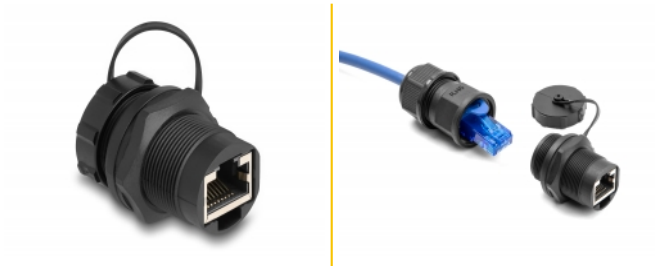

RJ45 Cat.6A Kupplung mit Verschlusskappe IP67 staub- und wasserdicht

Beschreibung

Diese RJ45 Kupplung von Delock eignet sich ideal für den Einsatz im Schaltschrank oder Verteilerkasten, um zwei RJ45-Stecker miteinander zu verbinden oder zu verlängern. In Kombination mit der Delock Durchführungskupplung (86995) bietet sie eine sichere und wasserfeste Verbindung.

IP67 staub- und wasserdicht

Die Verschlusskappe schützt die RJ45 Buchse vor Feuchtigkeit, Beschädigung und Verschmutzung im Außenbereich.

Artikel-Nr. 87246

EAN: 4043619872466

Ursprungsland: China

Verpackung:
Wiederverschließbare
Tüte

Technische Daten

- Anschlüsse:
1 x RJ45 Buchse
1 x RJ45 Buchse
- Cat.6A Spezifikation
- Mit Verschlusskappe
- Schutzart: IP67
- Gehäusematerial: Kunststoff
- Farbe: schwarz
- Maße (LxD): ca. 31,6 x 27,0 mm

Packungsinhalt

- RJ45 Kupplung

Abbildungen

Allgemein

Spezifikation:	Cat. 6A
----------------	---------

Schnittstelle

Anschluss 1:	1 x RJ45 Buchse
Anschluss 2:	1 x RJ45 Buchse

Physikalische Eigenschaften