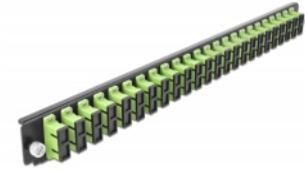

Abbildungen