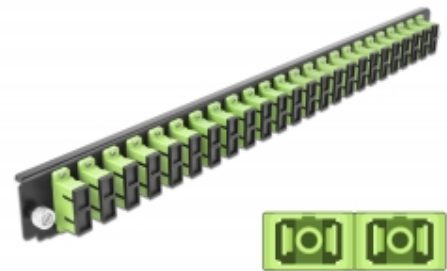

# 19" LWL Spleißbox Frontblende 24 Port SC Duplex lindgrün

## Beschreibung

Diese Frontblende von Delock kann in die 19" Spleißbox von Delock eingebaut werden.

**Artikel-Nr. 43368**

EAN: 4043619433681

Ursprungsland: China

Verpackung: White Box

## Technische Daten

- Anschlüsse:  
24 x SC Duplex Buchse >  
24 x SC Duplex Buchse
- Farbe: lindgrün
- Für 48 OM5 Multimode Fasern
- Zirconium Keramik Ferrule mit Schutzkappe
- Zur Montage in 19" Spleißbox, 1 HE
- Gehäusefarbe: schwarz
- Maße (LxBxH): ca. 439,0 x 39,4 x 19,5 mm

## Physikalische Eigenschaften

Gehäusefarbe:	schwarz
Tiefe:	19,5 mm
Breite:	439,0 mm
Höhe:	39,4 mm