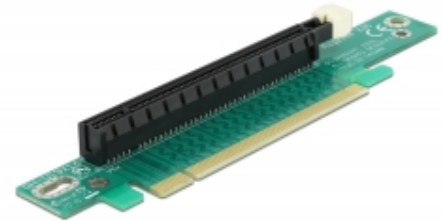

# Riser Karte PCI Express x16 > x16 90° links gewinkelt

## Beschreibung

Die PCI Express Riser Karte von Delock winkelt den PCI Express Slot um 90°. Diese Art der horizontalen Installation ist in 1HE Computer Gehäusen notwendig, da eine vertikale Installation aus Platzgründen nicht möglich ist.

## Technische Daten

- Anschlüsse:
  - 1 x PCI Express x16 Stecker >
  - 1 x PCI Express x16 Slot
- Für 48,3 cm (19 Zoll) Gehäuse 1HE
- Links gerichtet
- Maße: Bauhöhe 24 mm, komplette Höhe 32 mm
- OS unabhängig, keine Treiberinstallation erforderlich