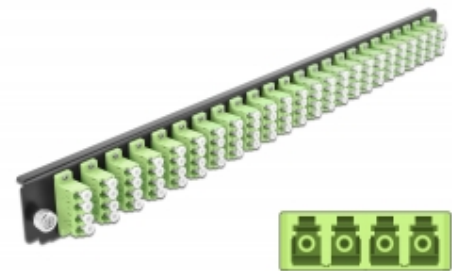

# 19" LWL Spleißbox Frontblende 24 Port LC Quad lindgrün

## Beschreibung

Diese Frontblende von Delock kann in die 19" Spleißbox von Delock eingebaut werden.

**Artikel-Nr. 43374**

EAN: 4043619433742

Ursprungsland: China

Verpackung: White Box

## Technische Daten

- Anschlüsse:
  - 24 x LC Quad Buchse >
  - 24 x LC Quad Buchse
- Farbe: lindgrün
- Für 96 OM5 Multimode Fasern
- Zirconium Keramik Ferrule mit Schutzkappe
- Zur Montage in 19" Spleißbox, 1 HE
- Gehäusefarbe: schwarz
- Maße (LxBxH): ca. 439,0 x 39,4 x 19,5 mm

## Packungsinhalt

- 19" Spleißbox Frontblende

---