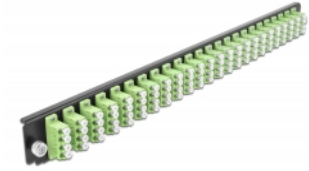

Abbildungen