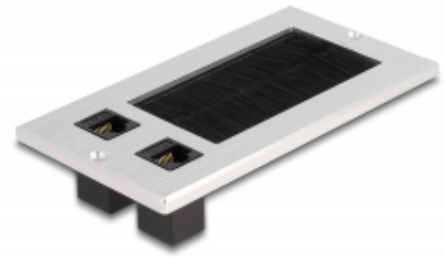

Kabeldurchführung mit Bürste und 2 x RJ45 Keystone Modul Cat.6 Aluminium

Beschreibung

Diese mit Bürste versehene Kabeldurchführung von Delock eignet sich ideal für den Tischeinbau, um Kabel hindurchzuführen. Die Nylonbürste verhindert das Eindringen von Staub und Schmutz und gewährleistet einen sicheren Kabeldurchlass.

Mit RJ45 Anschluss

Über die zwei RJ45 Module lassen sich Netzkabel verbinden, um eine Netzwerkverbindung herzustellen.

Artikel-Nr. 66896

EAN: 4043619668960

Ursprungsland: China

Verpackung: Box

Technische Daten

- Anschlüsse:
  2 x RJ45 Buchse
  2 x RJ45 Buchse
- Cat.6 Spezifikation
- Zur Montage in Tisch oder Arbeitsplatte
- Bürstendichtung
- Einbaumaße: 120 x 70 mm
- Durchlassöffnung: 80 x 42 mm
- Material: Aluminium
- Maße (LxBxH): ca. 130 x 70 x 5 mm

Packungsinhalt

- Kabeldurchführung
- Befestigungsmaterial