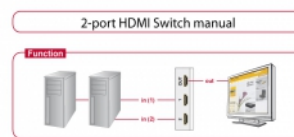

Packungsinhalt

- Umschalter
- Bedienungsanleitung

Abbildungen

Herstellerinformationen

Straße	Beeskowdamm 13/15
PLZ	14167
Ort	Berlin
Land	Deutschland
E-Mail	info@delock.de
Webseite	www.delock.de