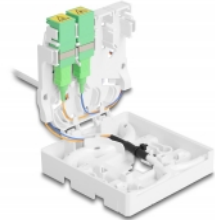

- LWL Anschlussset

Abbildungen