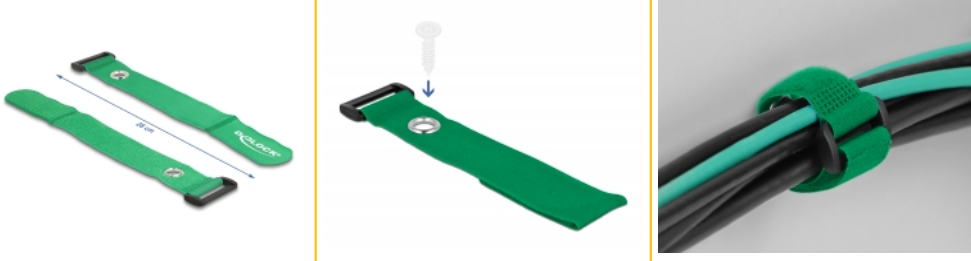

Packungsinhalt

- 3 x Klettkabelbinder

Abbildungen