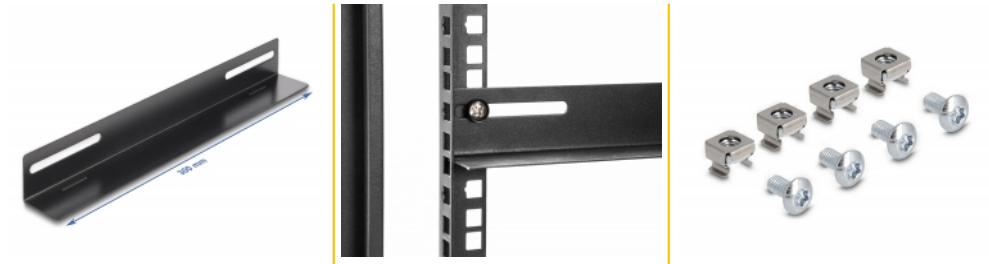

19" Tragschiene für Netzwerkschrank 300 x 40 mm 2 Stück

Beschreibung

Diese Tragschienen von Delock werden seitlich in einem 19" Netzwerkschrank befestigt und eignen sich ideal zum Auflegen von Netzwerkkomponenten, die keine Befestigungsmöglichkeit haben.

2 x

Artikel-Nr. 66867

EAN: 4043619668670

Ursprungsland: China

Verpackung: Box

Technische Daten

- Zur Montage in 19" Netzwerkschrank
- Geeignet für Netzwerkschränke mit 300 mm Tiefe
- Zum Auflegen von Netzwerkkomponenten
- Material: Metall
- Farbe: schwarz
- Maße (LxBxH): ca. 300 x 40 x 35 mm

Packungsinhalt

- 2 x Tragschiene
- Befestigungsmaterial

Abbildungen

Allgemein

Montageart:	19"
-------------	-----

Physikalische Eigenschaften

Material:	Metall
Länge:	300 mm
Breite:	40 mm
Höhe:	35 mm
Farbe:	schwarz