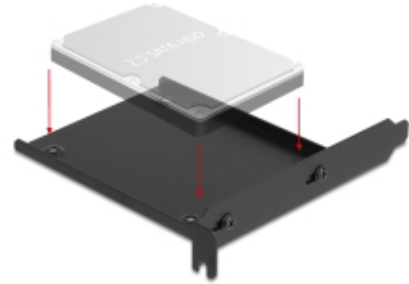

Einbaurahmen für 1 x 2.5" HDD in den PC Slot

Beschreibung

Diesen Delock Einbaurahmen können Sie in einen freien Slot Ihres Computers einbauen und somit Ihren Computer um einen zusätzlichen 2.5" Schacht aufrüsten.

Artikel-Nr. 18212

EAN: 4043619182121

Ursprungsland: China

Verpackung: Retail Box

Technische Daten

- Für den Einbau in einen freien Slot (z. B. PCI oder PCI Express)
- Für 1 x 2.5" Laufwerk (z. B. HDD)
- Schwarzer Metallrahmen

Packungsinhalt

- Einbaurahmen
- Slotblech
- 6 x Schraube

Abbildungen

Herstellerinformationen

Straße	Beeskowdamm 13/15
PLZ	14167
Ort	Berlin
Land	Deutschland
E-Mail	info@delock.de
Webseite	www.delock.de