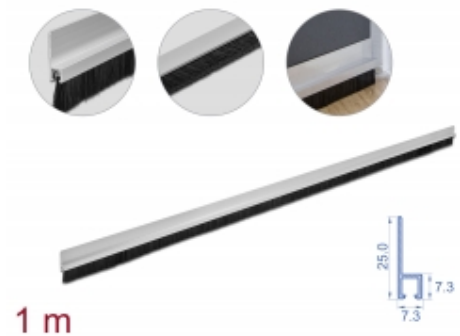

# Bürstenstreifen 20 mm mit Alu-Profil gerade - Länge 1 m

## Beschreibung

Dieser Bürstenstreifen von Delock kann zur Abdichtung von Türen, Fenstern, Toren oder Rolladenkästen eingesetzt werden. Die flexiblen Bürsten verhindern das Eindringen von Staub und Schmutz und halten Zugluft ab.

### Einfache Montage und individuell kürzbar

Die Bürstenabdichtung kann durch Schraubmontage mit einem Montagekleber oder einem Doppelklebeband befestigt werden. Mit Hilfe einer Metallsäge wird das Alu-Halteprofil auf die gewünschte Länge gekürzt.

## Technische Daten

- Länge: ca. 1 m
- Borstendurchmesser: 0,2 mm
- Borstenhöhe: 20 mm
- Borstenfarbe: schwarz
- Umgebungstemperatur: -20 °C ~ 100 °C
- Individuell kürzbar
- Material: Aluminium / Kunststoff
- Maße Halteprofil (LxBxH): ca. 25,0 x 7,3 x 7,3 mm