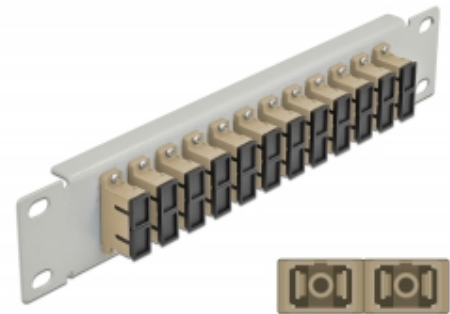

10" LWL Patchpanel 12 Port SC Duplex beige 1 HE grau

Beschreibung

Dieses Patchpanel von Delock ist mit zwölf SC Duplex Kupplungen ausgestattet und eignet sich für den Einbau in einen 10" Netzwerkschrank. Mit den SC Duplex Kupplungen können LWL Stecker einfach miteinander verbunden werden.

Artikel-Nr. 66793

EAN: 4043619667932

Ursprungsland: China

Verpackung: Box

Technische Daten

- Anschlüsse:
 - 12 x SC Duplex Buchse >
 - 12 x SC Duplex Buchse
- Für Multimode Faser OM1 / OM2
- Keramikhülse
- Mit Staubschutzabdeckung
- Farbe: beige
- Zur Montage in 10" Netzwerkschrank, 1 HE
- 12 Ports mit SC Duplex Kupplungen
- Gehäusematerial: Metall
- Gehäusefarbe: grau
- Maße (LxBxH): ca. 254 x 44 x 10 mm

Packungsinhalt

- 10" LWL Patchpanel

Abbildungen

Schnittstelle

Anschluss 1:	12 x SC Duplex Buchse
Anschluss 2:	12 x SC Duplex Buchse

Physikalische Eigenschaften

Gehäusefarbe:	grau
Gehäusematerial:	Metall
Länge:	254 mm
Breite:	44 mm
Höhe:	10 mm
Farbe:	beige