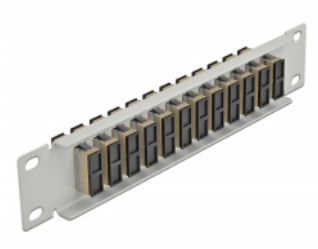

10" LWL Patchpanel 12 Port SC Duplex beige 1 HE grau

Beschreibung

Dieses Patchpanel von Delock ist mit zwölf SC Duplex Kupplungen ausgestattet und eignet sich für den Einbau in einen 10" Netzwerkschrank. Mit den SC Duplex Kupplungen können LWL Stecker einfach miteinander verbunden werden.

Artikel-Nr. 66793

EAN: 4043619667932

Ursprungsland: China

Verpackung: Box

Technische Daten

- Anschlüsse:
 - 12 x SC Duplex Buchse >
 - 12 x SC Duplex Buchse
- Für Multimode Faser OM1 / OM2
- Keramikhülse
- Mit Staubschutzabdeckung
- Farbe: beige
- Zur Montage in 10" Netzwerkschrank, 1 HE
- 12 Ports mit SC Duplex Kupplungen
- Gehäusematerial: Metall
- Gehäusefarbe: grau
- Maße (LxBxH): ca. 254 x 44 x 10 mm

Packungsinhalt

- 10" LWL Patchpanel

Abbildungen

Schnittstelle

Anschluss 1:	12 x SC Duplex Buchse
Anschluss 2:	12 x SC Duplex Buchse

Physikalische Eigenschaften

Gehäusefarbe:	grau
Gehäusematerial:	Metall
Länge:	254 mm
Breite:	44 mm
Höhe:	10 mm
Farbe:	beige