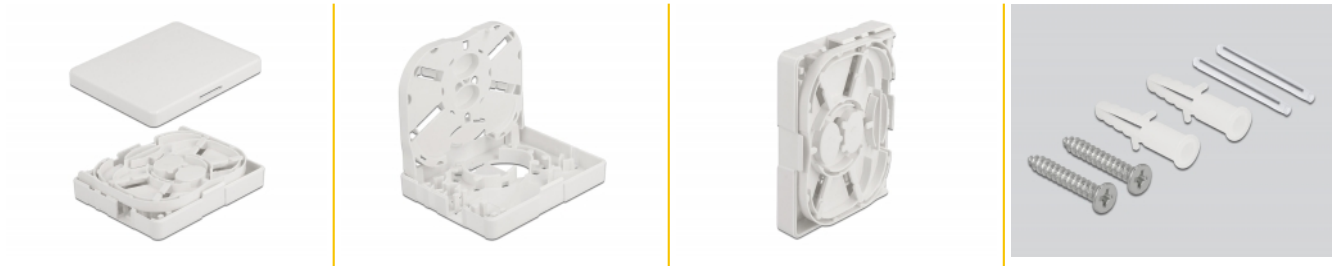

LWL Anschlussdose zur Wandmontage für 2 x SC Simplex oder LC Duplex weiß

Beschreibung

Diese LWL Anschlussdose von Delock eignet sich für die Wandmontage und ermöglicht die Aufnahme von bis zu zwei SC Simplex oder LC Duplex Kupplungen.

Artikel-Nr. 86842

EAN: 4043619868421

Ursprungsland: China

Verpackung:
Wiederverschließbare
Tüte

Technische Daten

- 2 Steckplätze für SC Simplex oder LC Duplex Kupplungen
- Wandmontage:
2 x Befestigungslöcher
Befestigungslochdurchmesser: 7 mm
Lochabstand: ca. 60 mm
- Abdeckung mit Beschriftungsfeld
- Schutzklappe
- Farbe: weiß
- Material: ABS
- Maße (LxBxH): ca. 100 x 80 x 23 mm

Packungsinhalt

- LWL Anschlussdose
- 2 x Schrumpfspleißschutz
- 2 x Schraube
- 2 x Dübel

Abbildungen

Physikalische Eigenschaften

Material:	ABS
Länge:	100 mm
Breite:	80 mm
Höhe:	23 mm
Farbe:	weiß
Befestigungslochdurchmesser:	7 mm