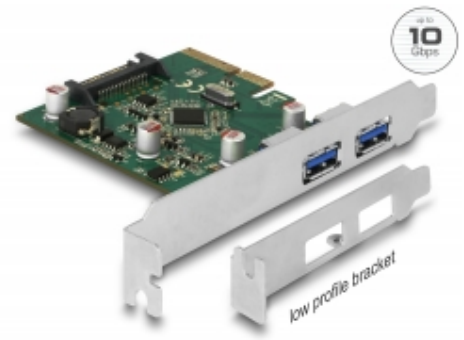

PCI Express x4 Karte zu 2 x extern USB 3.2 Gen 2 Typ-A Buchse

Beschreibung

Die PCI Express Karte von Delock erweitert den PC um zwei externe USB 3.2 Ports. An die Karte können verschiedene USB Typ-A Geräte, wie z. B. Docking Stationen, Card Reader, externe Gehäuse etc., angeschlossen werden. Die Karte ermöglicht eine Datentransferrate von 10 Gbps an beiden Ports, wenn diese gleichzeitig benutzt werden.

Artikel-Nr. 90298

EAN: 4043619902989

Ursprungsland: China

Verpackung: Retail Box

Technische Daten

- Anschlüsse:
 - extern:
 - 2 x SuperSpeed USB 10 Gbps (USB 3.2 Gen 2) Typ-A Buchse
 - intern:
 - 1 x SATA 15 Pin Stromanschluss
 - 1 x PCI Express x4, V3.0
- Chipsatz: Asmedia ASM3142
- Datentransferraten bis zu:
 - SuperSpeed USB 10 Gbps,
 - SuperSpeed USB 5 Gbps,
 - Hi-Speed 480 Mbps,
 - Full-Speed 12 Mbps,
 - Low-Speed 1,5 Mbps
- Stromversorgung über PCI Express Schnittstelle oder über den SATA 15 Pin Stromanschluss
- Elektrische Leistung pro Port: max. 4,5 Watt (5 V / 900 mA)
- Unterstützt eXtensible Host Controller Interface (xHCI) Spezifikation 1.1
- Unterstützt UASP
- Unterstützt Multiple INs

Schnittstelle

Extern:	2 x USB 10 Gbps Typ-A Buchse
Intern:	1 x PCI Express x4, V3.0 1 x SATA 15 Pin Stromanschluss

Technische Eigenschaften

Chipsatz:	Asmedia ASM3142
Datentransferrate:	10 Gbps

Physikalische Eigenschaften