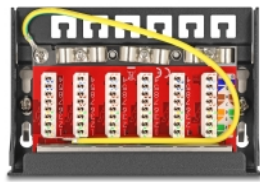

- Farbe: schwarz
- Maße (LxBxH): ca. 125 x 80 x 22 mm

Packungsinhalt

- Patchpanel
- Erdungskabel
- 2 x Hutschieneclip
- 2 x Schraube M5 x 6 mm
- 2 x Schraube 3,7 x 20,0 mm
- 2 x Dübel 5,5 x 27,6 mm
- 6 x Kabelbinder 2,5 x 100 mm

Abbildungen