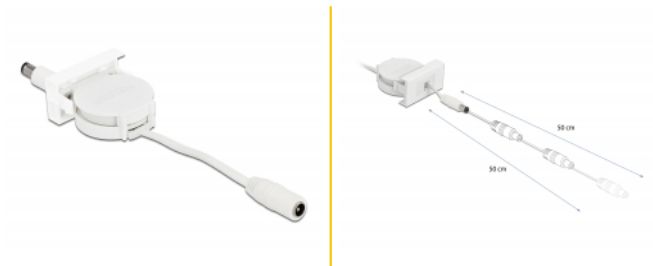

- Farbe: weiß

Systemvoraussetzungen

- Ein freier Modulplatz Delock Easy 45

Packungsinhalt

- Easy 45 Modul Ausrollkabel

Abbildungen