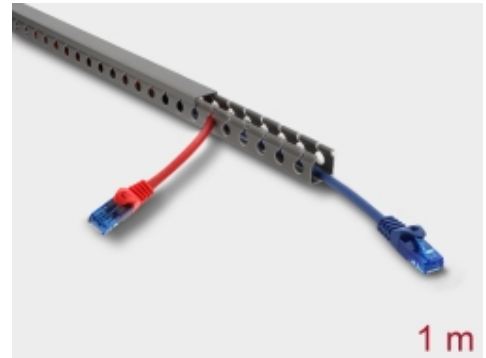

## Beschreibung

Dieser Verdrahtungskanal von Delock eignet sich zur sicheren und ordentlichen Führung von elektrischen Leitungen und Kabeln in Gebäuden oder Serverräumen.

### Einfacher Zugang und flexible Kabelführung

Der Kabelkanal hat mehrere Schlitzlöcher zum Durchziehen der Kabel, so dass die Kabel leicht in den Kanal hinein- und herausgeführt werden können. Ein leichtes Öffnen und Schließen des Abdeckprofils ermöglicht jederzeit schnellen Zugang zur Verkabelung.

### Einfache und flexible Montage mit Schrauben oder Klebeband

Der Verdrahtungskanal bietet vielseitige Befestigungsmöglichkeiten und kann an Wänden, Decken, Böden oder im Schaltschrank montiert werden. Für eine schnelle Installation lässt er sich mit Klebeband an der Unterseite versehen und so problemlos auf glatten Oberflächen anbringen. Für eine besonders stabile Befestigung kann der Kanal alternativ auch mit Schrauben montiert werden.

## Technische Daten

- Verdrahtungskanal mit Schlitzlöchern
- Abnehmbare Abdeckung
- Sichere Kabelführung
- Individuell kürzbar
- Hitzebeständig bis 85 °C
- Material: PVC
- Farbe: grau
- Maße (LxBxH): ca. 1000 x 20 x 20 mm