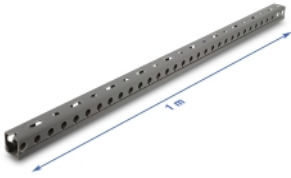

Abbildungen