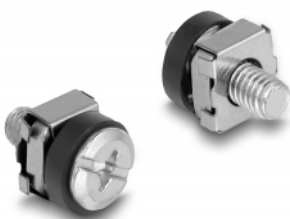

Abbildungen