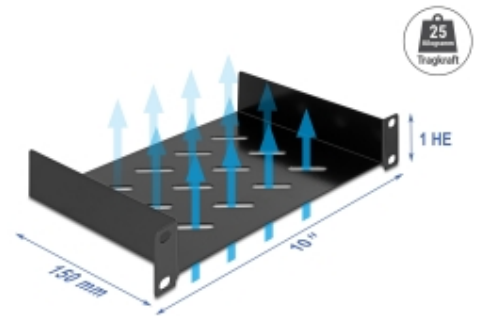

10" 1 HE Fachboden mit Lüftungsschlitzen bis 150 mm Tiefe max. 25 kg Tragkraft

Beschreibung

Dieser 10" Fachboden von Delock ist für den Einbau in einen 10" Netzwerkschrank geeignet. Der Fachboden bietet die perfekte Ablagefläche für nicht einbaubare Komponenten und hinterlässt einen ordentlichen und aufgeräumten Eindruck im Netzwerkschrank.

Artikel-Nr. 67317

EAN: 4043619673179

Ursprungsland: China

Verpackung: Box

Technische Daten

- Zur Montage in 10" Netzwerkschrank, 1 HE
- Ablagefläche: ca. 210 x 150 mm
- Tragkraft bis 25 kg
- Tiefe: 150 mm
- Mit Lüftungsschlitzen
- Farbe: schwarz
- Material: SPCC 1,0 mm Stahlblech mit Pulverbeschichtung

Packungsinhalt

- 10" Fachboden
- 4 x Schraube M6 x 12 mm
- 4 x Käfigmutter
- 4 x Unterlegscheiben

Abbildungen

Allgemein

Höheneinheit:	1
Montageart:	10"

Physikalische Eigenschaften

Material:	SPCC 1,0 mm Stahlblech mit Pulverbeschichtung
Tiefe:	150 mm
Farbe:	schwarz