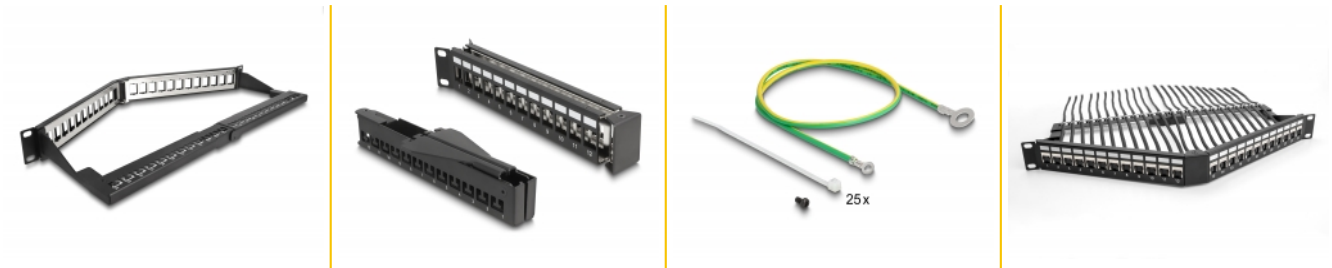

- 19" Patchpanel
- Erdungskabel
- Schraube
- 25 x Kabelbinder

Abbildungen