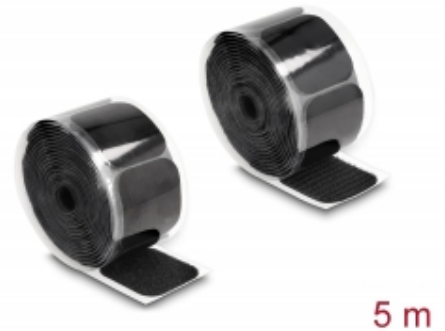

# Klettpad auf Rolle selbstklebend mit Haft- und Flauschpad 45 x 50 mm - Länge 5 m schwarz

## Beschreibung

Das Klettpad Set besteht aus einer Rolle selbstklebendem Haftpad und einer Rolle selbstklebendem Flauschpad. Es kann als Schnellbefestiger für diverse Anwendungen eingesetzt werden, z. B. für Möbel, Bauteile, Werbemittel oder für diverse Bastelprojekte.

## Einfache Anwendung

Die Haftpads und die Flauschpads sind auf der Rückseite mit einer Klebeschichtung versehen und können einfach auf eine trockene, glatte und saubere Oberfläche angeklebt werden. Außerdem kann die Länge der Rolle individuell gekürzt werden.

## Physikalische Eigenschaften

Material:	Polyester / Nylon
Länge:	5 m
Farbe:	schwarz