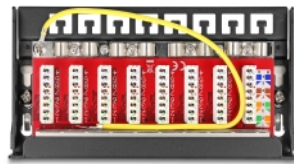

- Farbe: schwarz
- Maße (LxBxH): ca. 157 x 80 x 22 mm

Packungsinhalt

- Patchpanel
- Erdungskabel
- 2 x Hutschieneclip
- 2 x Schraube M5 x 8 mm
- 2 x Schraube 3,7 x 20,0 mm
- 2 x Dübel 5,5 x 27,8 mm
- 8 x Kabelbinder 2,5 x 100 mm

Abbildungen