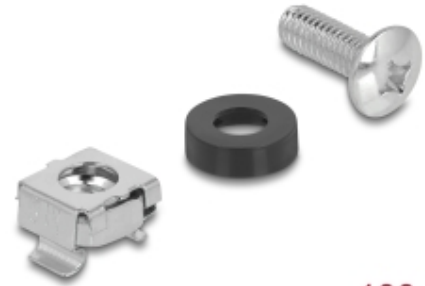

Rack Montage Set für 10" und 19" 100 Stück

Beschreibung

Dieses Montageset von Delock dient zur Befestigung von Geräten in 10" oder 19" Schränken und Wandverteilern.

100 x

Artikel-Nr. 42432

EAN: 4043619424320

Ursprungsland: China

Verpackung:
Wiederverschließbare
Tüte

Technische Daten

- Stahl-Schraube M6, Länge ca. 16 mm
- Stahl-Käfigmutter M6, Breite ca. 13 mm
- Kunststoff-Unterlegscheibe, Dicke ca. 4 mm

Packungsinhalt

- 100 x Schraube
- 100 x Käfigmutter
- 100 x Unterlegscheibe

Abbildungen

Allgemein

Montageart:	19" 10"
Spezifikation:	M6

Physikalische Eigenschaften

Material:	Stahl / Kunststoff
-----------	--------------------