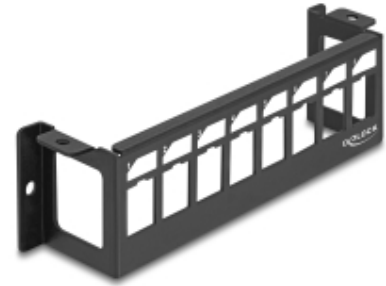

# Keystone Halterung 8 Port Panel Aufbau horizontal

## Beschreibung

Dieses Panel von Delock kann in Gehäuse oder Geräte eingebaut werden. Durch die standardisierten Abmessungen ist es zur einfachen Snap-In Montage von 8 Keystone Modulen geeignet.

## Technische Daten

- 8 Keystone Ports mit 19,2 x 14,9 mm
- Integriertes Beschriftungsfeld
- Lochabstand: ca. 165,5 mm
- Mit seitlicher Kabeldurchführung
- Wandmontagefähig
- Material: Metall
- Farbe: schwarz
- Maße (LxBxH): ca. 176,0 x 50,0 x 41,6 mm

## Physikalische Eigenschaften

Gehäusefarbe:	schwarz
Gehäusematerial:	Metall
Länge:	175 mm
Breite:	50 mm
Höhe:	41,6 mm