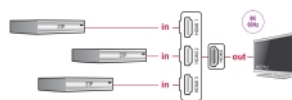

HDMI Switch 3 x HDMI in zu 1 x HDMI out 8K 60 Hz mit integriertem Kabel 60 cm

Beschreibung

Mit diesem HDMI Switch von Delock können bis zu **drei HDMI Geräte** an einem HDMI Monitor, TV oder Beamer betrieben werden. Mit der Taste am Gerät kann zwischen den HDMI Geräten umgeschaltet werden.

60 cm

Artikel-Nr. 18649

EAN: 4043619186495

Ursprungsland: China

Verpackung: Retail Box

Technische Daten

- Anschlüsse:
Eingang: 3 x HDMI-A Buchse
Ausgang: 1 x HDMI-A Stecker
- Umschaltung durch Taste
- LED Anzeigen für aktiven HDMI Anschluss
- Ultra High Speed HDMI Spezifikation
- Unterstützt HDCP 1.4 und 2.3
- Unterstützt HDR
- Unterstützt Game Mode VRR
- Unterstützt Dolby® TrueHD und DTS-HD Master Audio™
- Auflösung bis zu:
7680 x 4320 @ 60 Hz
3840 x 2160 @ 144 Hz
(abhängig vom System und der angeschlossenen Hardware)
- Videobandbreite bis 1200 MHz / 12 Gbps, max. 48 Gbps
- Benötigt keine externe Stromversorgung
- Kunststoffgehäuse
- Farbe: schwarz
- Maße (LxBxH): ca. 81 x 62 x 16 mm
- Kabellänge ohne Anschlüsse: ca. 60 cm

Packungsinhalt

- HDMI Switch
- Bedienungsanleitung

Abbildungen

Allgemein

LED Anzeige:	Aktivität
--------------	-----------

Schnittstelle

Ausgang:	1 x HDMI-A Stecker
Eingang:	3 x HDMI-A Buchse

Technische Eigenschaften

Maximale Bildauflösung:	7680 x 4320 @ 60 Hz 3840 x 2160 @ 144 Hz
Spannungsversorgung:	Benötigt keine externe Stromversorgung

Physikalische Eigenschaften

Gehäusematerial:	Kunststoff
Kabellänge:	ca. 60 cm
Länge:	81 mm
Breite:	62 mm
Höhe:	16 mm