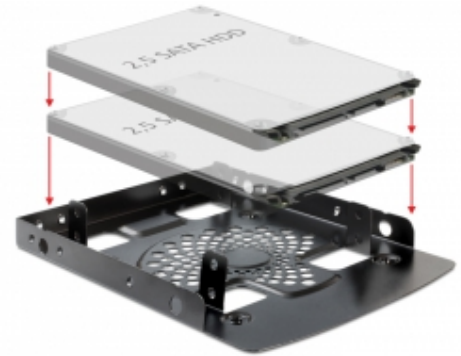

Einbaurahmen 3.5" > 2 x 2.5" HDD

Beschreibung

Nutzen Sie diesen Delock Einbaurahmen, um in Ihrem freien 3.5" Schacht Ihres Computers bis zu zwei 2.5" Festplatten zu installieren.

Artikel-Nr. 18198

EAN: 4043619181988

Ursprungsland: China

Verpackung: Retail Box

Technische Daten

- Für den Einbau in einen 3.5" Schacht
- Einbaumöglichkeit:
 - 1) 2 x 2.5" HDD mit 9,5 mm Höhe
 - 2) 1 x 2.5" HDD mit mehr als 9,5 mm Höhe
- Material: Metall
- Farbe: schwarz