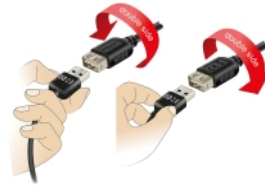

USB 2.0 Kabel USB Typ Mini-B Stecker zu EASY USB Typ-A Buchse 0,2 m

Beschreibung

Dieses Kabel von Delock dient dem Anschluss von USB Geräten, wie z. B. Speichersticks oder externen Festplatten, an ein Gerät mit Mini USB Buchse.

Benutzerfreundliche beidseitige EASY USB Buchse

Die EASY USB Buchse ist verdrehsicher und kann beidseitig verwendet werden, so dass beim Einstecken eines Steckers nicht auf die richtige Ober- oder Unterseite geachtet werden muss.

Artikel-Nr. 81522

EAN: 4043619815227

Ursprungsland: China

Verpackung:
Wiederverschließbare
Tüte

Technische Daten

- Anschlüsse:
1 x USB 2.0 Typ Mini-B Stecker
1 x USB 2.0 Typ-A beidseitig Buchse
- USB Typ-A Buchse beidseitig verwendbar
- Leiterquerschnitt:
28 AWG Datenleitung
24 AWG Stromleitung
- Kabeldurchmesser: ca. 4,5 mm
- Kontakte mit Goldauflage
- Kabel doppelt geschirmt
- Datentransferrate bis zu 480 Mbps
- Farbe: schwarz
- Länge inkl. Anschlüsse: ca. 0,2 m

Packungsinhalt

- USB Kabel

Abbildungen

Allgemein

| | |
|-------------|----------|
| Ausführung: | EASY-USB |
|-------------|----------|

Schnittstelle

| | |
|--------------|--------------------------------|
| Anschluss 1: | 1 x USB 2.0 Typ Mini-B Stecker |
| Anschluss 2: | 1 x EASY-USB 2.0 Typ-A Buchse |