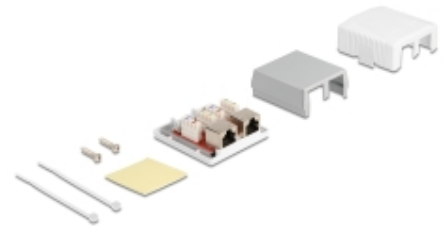

# Netzwerk Anschlussdose 2 Port Cat.6A LSA

## Beschreibung

Diese Anschlussdose von Delock kann als Netzwerkdose an der Wand oder in Gehäusen verwendet werden.

## Technische Daten

- Anschlüsse:
  - extern:
    - 2 x RJ45 Buchse
  - intern:
    - 2 x LSA Leiste
- Kabelführung 180°
- Geschirmt (STP)
- Cat.6A Spezifikation
- Belegung nach TIA-568A/B
- Kabeldurchmesser bis zu 0,644 mm (22 - 26 AWG)
- Farbe: weiß
- Maße (LxBxH): ca. 61 x 59 x 29,5 mm

## Physikalische Eigenschaften

Gehäusefarbe:	weiß
Schirmung:	geschirmt
Länge:	61 mm
Breite:	59 mm
Höhe:	29,5 mm