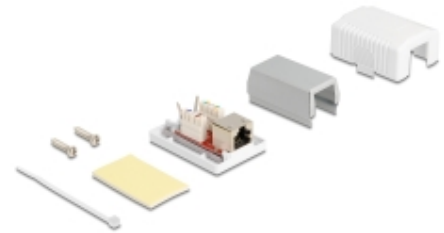

Netzwerk Anschlussdose 1 Port Cat.6A LSA

Beschreibung

Diese Anschlussdose von Delock kann als Netzwerkdose an der Wand oder in Gehäusen verwendet werden.

Artikel-Nr. 86196

EAN: 4043619861965

Ursprungsland: China

Verpackung:
Wiederverschließbare
Tüte

Technische Daten

- Anschlüsse:
 - extern:
 - 1 x RJ45 Buchse
 - intern:
 - 1 x LSA Leiste
- Kabelführung 180°
- Geschirmt (STP)
- Cat.6A Spezifikation
- Belegung nach TIA-568A/B
- Kabeldurchmesser bis zu 0,644 mm (22 - 26 AWG)
- Farbe: weiß
- Maße (LxBxH): ca. 54 x 39 x 29,5 mm

Systemvoraussetzungen

- Auflegewerkzeug

Packungsinhalt

- Anschlussdose
- Klebepad, 45 x 25 mm
- 2 x Schraube
- Kabelbinder

Abbildungen

Allgemein

Geeignet für Leiterquerschnitt:	22 - 26 AWG
Montageart:	Wand

Schnittstelle

Extern:	1 x RJ45 Buchse
Intern:	1 x LSA Leiste

Technische Eigenschaften

Kategorie:	Cat.6A
------------	--------

Physikalische Eigenschaften

Gehäusefarbe:	weiß
Schirmung:	geschirmt
Länge:	54 mm
Breite:	39 mm
Höhe:	29,5 mm