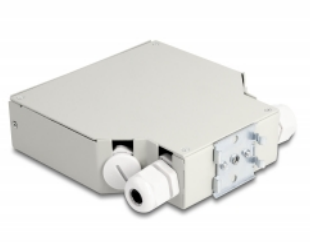

LWL Verteilerbox für Hutschiene 8 Port grau

Beschreibung

Diese LWL Verteilerbox von Delock eignet sich für die Montage an einer 35 mm breiten Hutschiene und kann bis zu 8 LWL-Kupplungen der Typen SC Simplex oder LC Duplex aufnehmen.

PG Kabelverschraubungen zum Durchführen von Glasfaserkabeln

Die LWL Kabel können über jeweils zwei wasserdichte PG11 Kabelverschraubungen durchgeführt werden.

Mit Spleißkassette

Die integrierte Spleißkassette ermöglicht ein sauberes Verlegen der einzelnen Fasern für die optimale Übertragung von Lichtwellensignalen. Zudem eignet sich die Kassette perfekt für mechanisches Spleißen und Fusionspleißen.

Artikel-Nr. 85931

EAN: 4043619859313

Ursprungsland: China

Verpackung: Box

Technische Daten

- 8 Steckplätze für SC Simplex oder LC Duplex Kupplungen
- Hutschienebefestigung: 35 mm
- Rechteck-Ausschnitt 13,0 x 9,6 mm
- Befestigungslochdurchmesser: ca. 1,6 mm
- Lochabstand: ca. 18 mm
- Mit Spleißkassette
- PG11 Kabelverschraubungen und Verschlussstopfen
- Umgebungstemperatur: -40 °C ~ 85 °C
- Gehäusefarbe: grau
- Gehäusematerial: Metall
- Maße (LxBxH): ca. 137 x 126 x 35 mm

Packungsinhalt

- LWL Verteilerbox

Abbildungen

Allgemein

Montageart:	Hutschienenbefestigung: 35 mm
-------------	-------------------------------

Technische Eigenschaften

Lagerungstemperatur:	-40 °C ~ 85 °C
----------------------	----------------