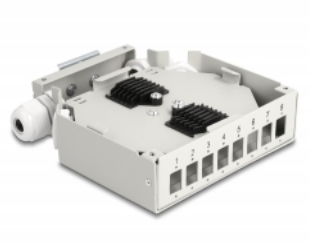

LWL Verteilerbox für Hutschiene 8 Port grau

Beschreibung

Diese LWL Verteilerbox von Delock eignet sich für die Montage an einer 35 mm breiten Hutschiene und kann bis zu 8 LWL-Kupplungen der Typen SC Simplex oder LC Duplex aufnehmen.

PG Kabelverschraubungen zum Durchführen von Glasfaserkabeln

Die LWL Kabel können über jeweils zwei wasserdichte PG11 Kabelverschraubungen durchgeführt werden.

Mit Spleißkassette

Die integrierte Spleißkassette ermöglicht ein sauberes Verlegen der einzelnen Fasern für die optimale Übertragung von Lichtwellensignalen. Zudem eignet sich die Kassette perfekt für mechanisches Spleißen und Fusionspleißen.

Artikel-Nr. 85931

EAN: 4043619859313

Ursprungsland: China

Verpackung: Box

Technische Daten

- 8 Steckplätze für SC Simplex oder LC Duplex Kupplungen
- Hutschienebefestigung: 35 mm
- Rechteck-Ausschnitt 13,0 x 9,6 mm
- Befestigungslochdurchmesser: ca. 1,6 mm
- Lochabstand: ca. 18 mm
- Mit Spleißkassette
- PG11 Kabelverschraubungen und Verschlussstopfen
- Umgebungstemperatur: -40 °C ~ 85 °C
- Gehäusefarbe: grau
- Gehäusematerial: Metall
- Maße (LxBxH): ca. 137 x 126 x 35 mm

Packungsinhalt

- LWL Verteilerbox

Abbildungen

Allgemein

Montageart:	Hutschienenbefestigung: 35 mm
-------------	-------------------------------

Technische Eigenschaften

Lagerungstemperatur:	-40 °C ~ 85 °C
----------------------	----------------