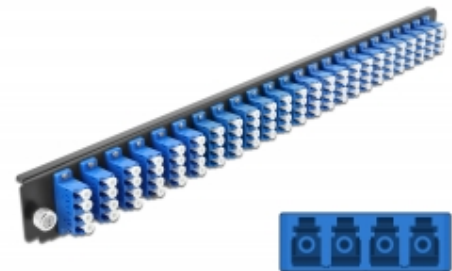

19" LWL Spleißbox Frontblende 24 Port LC Quad blau

Beschreibung

Diese Frontblende von Delock kann in die 19" Spleißbox von Delock eingebaut werden.

Artikel-Nr. 43369

EAN: 4043619433698

Ursprungsland: China

Verpackung: White Box

Technische Daten

- Anschlüsse:
 - 24 x LC Quad Buchse >
 - 24 x LC Quad Buchse
- Farbe: blau
- Für 96 OS2 Singlemode Fasern
- Zirconium Keramik Ferrule mit Schutzkappe
- Zur Montage in 19" Spleißbox, 1 HE
- Gehäusefarbe: schwarz
- Maße (LxBxH): ca. 439,0 x 39,4 x 19,5 mm

Systemvoraussetzungen

- Delock 19" Glasfaser Spleißbox 43350

Packungsinhalt

- 19" Spleißbox Frontblende

Abbildungen

Physikalische Eigenschaften

Gehäusefarbe:	schwarz
Tiefe:	19,5 mm
Breite:	439,0 mm
Höhe:	39,4 mm