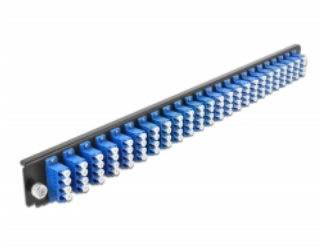

19" LWL Spleißbox Frontblende 24 Port LC Quad blau

Beschreibung

Diese Frontblende von Delock kann in die 19" Spleißbox von Delock eingebaut werden.

Artikel-Nr. 43369

EAN: 4043619433698

Ursprungsland: China

Verpackung: White Box

Technische Daten

- Anschlüsse:
 - 24 x LC Quad Buchse >
 - 24 x LC Quad Buchse
- Farbe: blau
- Für 96 OS2 Singlemode Fasern
- Zirconium Keramik Ferrule mit Schutzkappe
- Zur Montage in 19" Spleißbox, 1 HE
- Gehäusefarbe: schwarz
- Maße (LxBxH): ca. 439,0 x 39,4 x 19,5 mm

Systemvoraussetzungen

- Delock 19" Glasfaser Spleißbox 43350

Packungsinhalt

- 19" Spleißbox Frontblende

Abbildungen

Physikalische Eigenschaften

Gehäusefarbe:	schwarz
Tiefe:	19,5 mm
Breite:	439,0 mm
Höhe:	39,4 mm