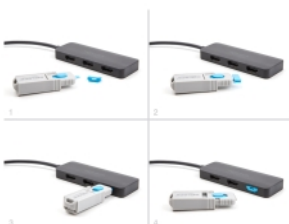

Abbildungen