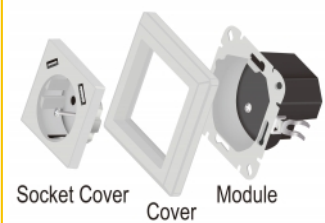

- Netzzuleitung mit Schutzleiter
- Eine freie Einbaudose

Packungsinhalt

- Einbausteckdose
- Bedienungsanleitung

Abbildungen