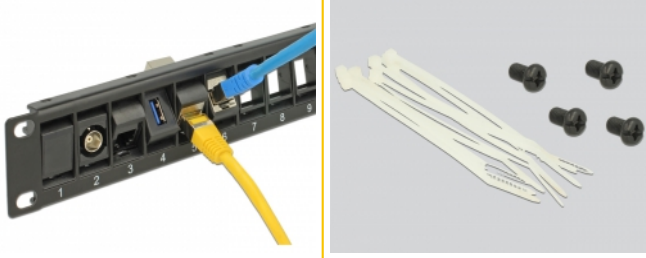

Abbildungen