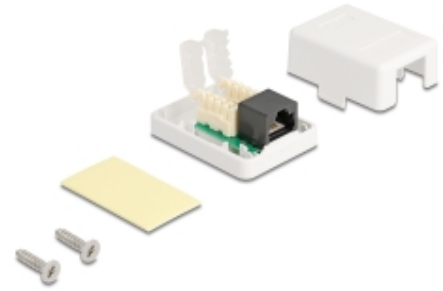

Netzwerk Anschlussdose 1 Port Cat.6 kompakt UTP

Beschreibung

Diese Anschlussdose von Delock können Sie als Netzwerkdose an der Wand oder in Gehäusen verwenden. Die kompakten Abmessungen ermöglichen platzsparende Montage an schwer zugänglichen Stellen. Die LSA-Leisten können mit einem Auflegewerkzeug verwendet werden; alternativ ist auch ein werkzeugfreier Anschluss des Netzkabels möglich.

Artikel-Nr. 86248

EAN: 4043619862481

Ursprungsland: Taiwan,
Republic of China

Verpackung:
Wiederverschließbare
Tüte

Technische Daten

- Anschlüsse:
extern: RJ45 Buchse
intern: LSA Leiste (werkzeugfrei)
- Kabelführung 180°
- Ungeschirmt (UTP, Cat.6)
- Belegung nach TIA-568A/B
- Für Kabeldurchmesser bis zu 0,644 mm (22 – 26 AWG)
- Farbe: Weiß
- Maße (LxBxH): ca. 52 x 39 x 25,5 mm

Packungsinhalt

- Anschlussdose
- Klebepad, 45 x 25 mm
- 2 Schrauben

Abbildungen

Allgemein

Geeignet für Leiterquerschnitt:	22 - 26 AWG
Montageart:	Wand

Schnittstelle

Extern:	1 x RJ45 Buchse
Intern:	1 x LSA Leiste

Technische Eigenschaften

Kategorie:	Cat.6
------------	-------

Physikalische Eigenschaften

Gehäusefarbe:	weiß
Gehäusematerial:	Kunststoff
Schirmung:	ungeschirmt
Länge:	52 mm
Breite:	39 mm
Höhe:	25 mm

Herstellerinformationen