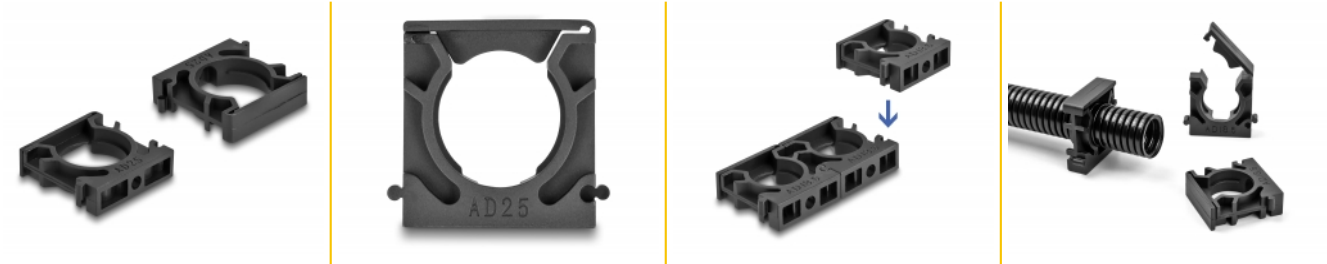

Kabelschlauchhalter mit Verschlussclip 25 mm 4 Stück schwarz

Beschreibung

Mit dieser Halterung von Delock kann ein Kabelschlauch mit einem Durchmesser von 25 mm fixiert werden, um diesen z. B. an einer Wand zu befestigen.

Per Stecksystem erweiterbar

Das Design der Halterung erlaubt es, beliebig viele Halterungen miteinander zu verbinden, um eine Vielzahl von Kabelschläuchen zu befestigen. Die Befestigung der Halterung erfolgt schnell und einfach durch Schraubmontage.

4 x

Artikel-Nr. 60486

EAN: 4043619604869

Ursprungsland: China

Verpackung:
Wiederverschließbare
Tüte

Technische Daten

- Anreihbar
- Innendurchmesser: ca. 25 mm
- Befestigungslochdurchmesser: ca. 5,0 mm
- Material: Kunststoff
- Farbe: schwarz
- Maße (LxBxH): ca. 35,0 x 30,0 x 15,0 mm

Packungsinhalt

- 4 x Schlauchhalter

Abbildungen

Physikalische Eigenschaften

Material:	Kunststoff
Länge:	35 mm
Breite:	30 mm
Höhe:	15,0 mm
Farbe:	schwarz
Befestigungslochdurchmesser:	5 mm
Innendurchmesser:	25 mm