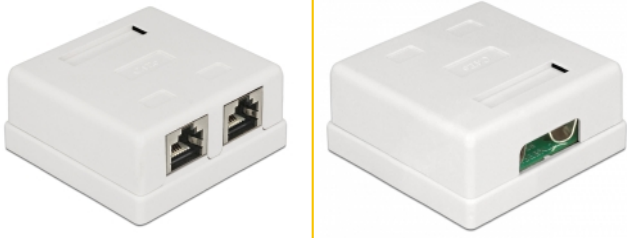

Abbildungen