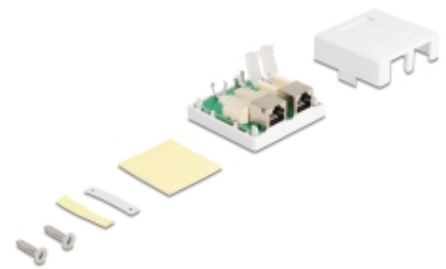

# Netzwerk Anschlussdose 2 Port Cat.6

## Beschreibung

Diese Anschlussdose von Delock können Sie als Netzwerkdose an der Wand oder in Gehäusen verwenden. Die LSA-Leisten können mit einem Auflegewerkzeug verwendet werden; alternativ ist auch ein werkzeugfreier Anschluss des Netzkabels möglich.

## Technische Daten

- Anschlüsse:  
extern: 2 x RJ45 Buchse  
intern: LSA Leiste (werkzeugfrei)
- Kabelführung 180°
- Geschirmt (Cat.6)
- Belegung nach TIA-568A/B
- Für Kabeldurchmesser bis zu 0,644 mm (22 – 26 AWG)
- Integriertes Beschriftungsfeld
- Farbe: Weiß
- Maße (LxBxH): ca. 62,3 x 60 x 26 mm

## Physikalische Eigenschaften

Gehäusefarbe:	weiß
Gehäusematerial:	Kunststoff
Schirmung:	geschirmt
Länge:	62 mm
Breite:	60 mm
Höhe:	26 mm