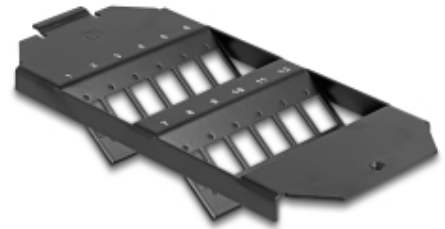

# LWL Halterung für Bodentank 12 Port für SC Simplex / LC Duplex Kupplungen schwarz

## Beschreibung

Diese Halterung von Delock kann in Bodentanks verwendet werden. Es bietet 12 Einbauplätze für die individuelle Montage von SC Simplex oder LC Duplex Kupplungen.

## Technische Daten

- 12 Steckplätze für SC Simplex oder LC Duplex Kupplungen
- Rechteck-Ausschnitt 13,4 x 9,9 mm
- Lochabstand: ca. 18,0 mm
- Material: Metall
- Farbe: schwarz
- Maße (LxBxH): ca. 175 x 75 x 30 mm

## Physikalische Eigenschaften

Material:	Metall
Länge:	175 mm
Breite:	75 mm
Höhe:	30 mm
Farbe:	schwarz