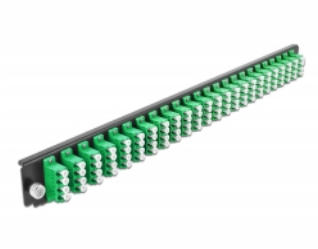

19" LWL Spleißbox Frontblende 24 Port LC Quad grün

Beschreibung

Diese Frontblende von Delock kann in die 19" Spleißbox von Delock eingebaut werden.

Artikel-Nr. 43370

EAN: 4043619433704

Ursprungsland: China

Verpackung: White Box

Technische Daten

- Anschlüsse:
 - 24 x LC Quad Buchse >
 - 24 x LC Quad Buchse
- Farbe: grün
- Für 96 OS2 Singlemode Fasern
- Zirconium Keramik Ferrule mit Schutzkappe
- Zur Montage in 19" Spleißbox, 1 HE
- Gehäusefarbe: schwarz
- Maße (LxBxH): ca. 439,0 x 39,4 x 19,5 mm

Systemvoraussetzungen

- Delock 19" Glasfaser Spleißbox 43350

Packungsinhalt

- 19" Spleißbox Frontblende

Abbildungen

Physikalische Eigenschaften

Gehäusefarbe:	schwarz
Tiefe:	19,5 mm
Breite:	439,0 mm
Höhe:	39,4 mm