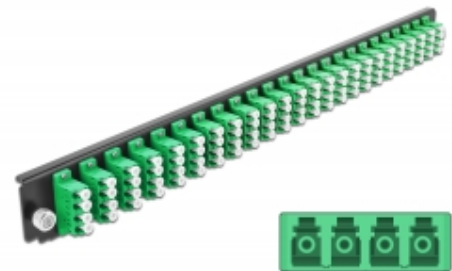

19" LWL Spleißbox Frontblende 24 Port LC Quad grün

Beschreibung

Diese Frontblende von Delock kann in die 19" Spleißbox von Delock eingebaut werden.

Artikel-Nr. 43370

EAN: 4043619433704

Ursprungsland: China

Verpackung: White Box

Technische Daten

- Anschlüsse:
 - 24 x LC Quad Buchse >
 - 24 x LC Quad Buchse
- Farbe: grün
- Für 96 OS2 Singlemode Fasern
- Zirconium Keramik Ferrule mit Schutzkappe
- Zur Montage in 19" Spleißbox, 1 HE
- Gehäusefarbe: schwarz
- Maße (LxBxH): ca. 439,0 x 39,4 x 19,5 mm

Systemvoraussetzungen

- Delock 19" Glasfaser Spleißbox 43350

Packungsinhalt

- 19" Spleißbox Frontblende

Abbildungen

Physikalische Eigenschaften

Gehäusefarbe:	schwarz
Tiefe:	19,5 mm
Breite:	439,0 mm
Höhe:	39,4 mm