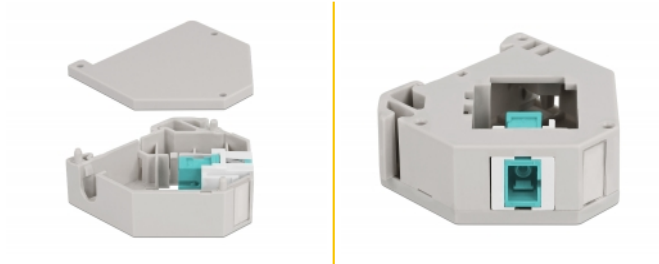

Hutschienenadapter mit Keystone SC Simplex Buchse zu SC Simplex Buchse aqua

Beschreibung

Dieser Adapter von Delock enthält ein passendes Keystone Modul mit einer SC Simplex Kupplung, die zum Anschluss von Lichtwellenleiter Kabeln verwendet werden kann.

Hutschienenbefestigung

Der Adapter kann an einer 35 mm breiten Hutschiene befestigt werden. Zudem besitzt der Adapter auch ein kleines Beschriftungsfeld, welches individuell beschriftet oder mit verschiedenen Symbolen versehen werden kann.

Artikel-Nr. 87173

EAN: 4043619871735

Ursprungsland: China

Verpackung:
Wiederverschließbare
Tüte

Technische Daten

- Anschlüsse:
1 x SC Simplex Buchse >
1 x SC Simplex Buchse
- Hutschienenbefestigung: 35 mm
- Anreihbar
- Mit Beschriftungsfeld
- Betriebstemperatur: -40 °C ~ 85 °C
- Material: Kunststoff
- Farbe: grau / weiß / aqua
- Maße (LxBxH): ca. 60,1 x 59,4 x 21,6 mm

Packungsinhalt

- Hutschienenadapter

Abbildungen

Allgemein

Montageart:	Hutschienenbefestigung: 35 mm
-------------	-------------------------------

Schnittstelle

Anschluss 1:	1 x SC Simplex Buchse
Anschluss 2:	1 x SC Simplex Buchse