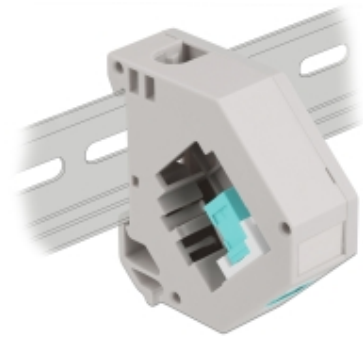

Hutschienenadapter mit Keystone SC Simplex Buchse zu SC Simplex Buchse aqua

Beschreibung

Dieser Adapter von Delock enthält ein passendes Keystone Modul mit einer SC Simplex Kupplung, die zum Anschluss von Lichtwellenleiter Kabeln verwendet werden kann.

Hutschienenbefestigung

Der Adapter kann an einer 35 mm breiten Hutschiene befestigt werden. Zudem besitzt der Adapter auch ein kleines Beschriftungsfeld, welches individuell beschriftet oder mit verschiedenen Symbolen versehen werden kann.

Artikel-Nr. 87173

EAN: 4043619871735

Ursprungsland: China

Verpackung:
Wiederverschließbare
Tüte

Technische Daten

- Anschlüsse:
1 x SC Simplex Buchse >
1 x SC Simplex Buchse
- Hutschienenbefestigung: 35 mm
- Anreihbar
- Mit Beschriftungsfeld
- Betriebstemperatur: -40 °C ~ 85 °C
- Material: Kunststoff
- Farbe: grau / weiß / aqua
- Maße (LxBxH): ca. 60,1 x 59,4 x 21,6 mm

Packungsinhalt

- Hutschienenadapter

Abbildungen

Allgemein

Montageart:	Hutschienenbefestigung: 35 mm
-------------	-------------------------------

Schnittstelle

Anschluss 1:	1 x SC Simplex Buchse
Anschluss 2:	1 x SC Simplex Buchse