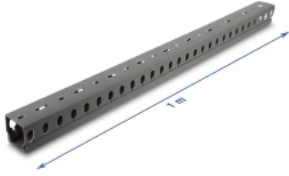

Verdrahtungskanal 30 x 30 mm - Länge 1 m grau

Beschreibung

Dieser Verdrahtungskanal von Delock eignet sich zur sicheren und ordentlichen Führung von elektrischen Leitungen und Kabeln in Gebäuden oder Serverräumen.

Einfache und flexible Montage mit Schrauben oder Klebeband

Der Verdrahtungskanal bietet vielseitige Befestigungsmöglichkeiten und kann an Wänden, Decken, Böden oder im Schaltschrank montiert werden. Für eine schnelle Installation lässt er sich mit Klebeband an der Unterseite versehen und so problemlos auf glatten Oberflächen anbringen. Für eine besonders stabile Befestigung kann der Kanal alternativ auch mit Schrauben montiert werden.

Artikel-Nr. 22028

EAN: 4043619220281

Ursprungsland: China

Verpackung: White Box

Technische Daten

- Verdrahtungskanal mit Schlitz
- Abnehmbare Abdeckung
- Sichere Kabelführung
- Individuell kürzbar
- Hitzebeständig bis 85 °C
- Material: PVC
- Farbe: grau
- Maße (LxBxH): ca. 1000 x 30 x 30 mm

Packungsinhalt

- Verdrahtungskanal

Abbildungen

Physikalische Eigenschaften

Material:	PVC
Länge:	1 m
Breite:	30 mm
Höhe:	30 mm
Farbe:	grau

Herstellerinformationen

Straße	Beeskowdamm 13/15
PLZ	14167
Ort	Berlin
Land	Deutschland
E-Mail	info@delock.de
Webseite	www.delock.de