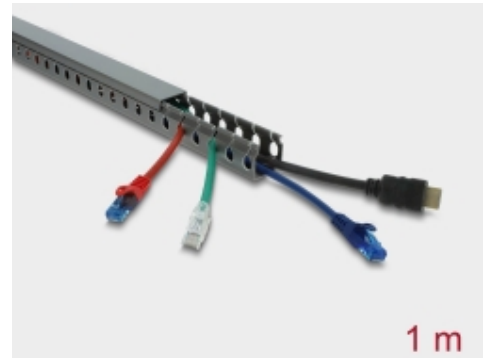

Verdrahtungskanal 30 x 30 mm - Länge 1 m grau

Beschreibung

Dieser Verdrahtungskanal von Delock eignet sich zur sicheren und ordentlichen Führung von elektrischen Leitungen und Kabeln in Gebäuden oder Serverräumen.

Einfacher Zugang und flexible Kabelführung

Der Kabelkanal hat mehrere Schlitz zum Durchziehen der Kabel, so dass die Kabel leicht in den Kanal hinein- und herausgeführt können. Ein leichtes Öffnen und Schließen des Abdeckprofils ermöglicht jederzeit schnellen Zugang zur Verkabelung.

Einfache und flexible Montage mit Schrauben oder Klebeband

Der Verdrahtungskanal bietet vielseitige Befestigungsmöglichkeiten und kann an Wänden, Decken, Böden oder im Schaltschrank montiert werden. Für eine schnelle Installation lässt er sich mit Klebeband an der Unterseite versehen und so problemlos auf glatten Oberflächen anbringen. Für eine besonders stabile Befestigung kann der Kanal alternativ auch mit Schrauben montiert werden.

Artikel-Nr. 22028

EAN: 4043619220281

Ursprungsland: China

Verpackung: White Box

Technische Daten

- Verdrahtungskanal mit Schlitz
- Abnehmbare Abdeckung
- Sichere Kabelführung
- Individuell kürzbar
- Hitzebeständig bis 85 °C
- Material: PVC
- Farbe: grau
- Maße (LxBxH): ca. 1000 x 30 x 30 mm