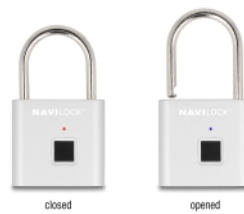

Vorhängeschloss mit Fingerabdruck 75 x 45 x 13 mm silber

Beschreibung

Dieses Vorhängeschloss von Navilock mit **praktischem Fingerabdrucksensor** bietet personalisierte Sicherheit in vielen Bereichen. Ob der Spind im Fitnesscenter, ein Abstellraum im Keller oder die Tür eines Geräteschuppens, der Einsatzbereich ist vielseitig.

Artikel-Nr. 20966

EAN: 4043619209668

Ursprungsland: China

Verpackung: Retail Box

- Gewicht: ca. 94 g
- Farbe: silber

Packungsinhalt

- Vorhängeschloss
- Kabel USB Typ-A Stecker zu USB-C™ Stecker, Länge ca. 15 cm
- Bedienungsanleitung

Abbildungen

Allgemein

Schutzart:	IP64
------------	------

Schnittstelle

Anschluss 1:	1 x USB Type-C™ Buchse
--------------	------------------------

Physikalische Eigenschaften

Gewicht:	94 g
Material:	Stahl mit Zinklegierung
Länge:	75 mm
Breite:	45 mm
Höhe:	13 mm
Farbe:	silber