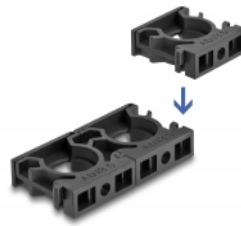

Kabelschlauchhalter mit Verschlussclip 15,8 mm 8 Stück schwarz

Beschreibung

Mit dieser Halterung von Delock kann ein Kabelschlauch mit einem Durchmesser von 15,8 mm fixiert werden, um diesen z. B. an einer Wand zu befestigen.

Per Stecksystem erweiterbar

Das Design der Halterung erlaubt es, beliebig viele Halterungen miteinander zu verbinden, um eine Vielzahl von Kabelschläuchen zu befestigen. Die Befestigung der Halterung erfolgt schnell und einfach durch Schraubmontage.

8 x

Artikel-Nr. 60483

EAN: 4043619604838

Ursprungsland: China

Verpackung:
Wiederverschließbare
Tüte

Technische Daten

- Anreihbar
- Innendurchmesser: ca. 15,8 mm
- Befestigungslochdurchmesser: ca. 4,0 mm
- Material: Kunststoff
- Farbe: schwarz
- Maße (LxBxH): ca. 30,0 x 23,0 x 12,5 mm

Packungsinhalt

- 8 x Schlauchhalter

Abbildungen

Physikalische Eigenschaften

Material:	Kunststoff
Länge:	30 mm
Breite:	23 mm
Höhe:	12,5 mm
Farbe:	schwarz
Befestigungslochdurchmesser:	4 mm
Innendurchmesser:	15,8 mm