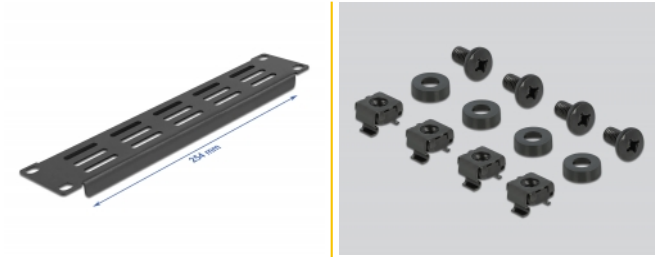

10" Netzwerkschrank Panel mit Lüftungsschlitzen horizontal 1 HE schwarz

Beschreibung

Dieses Panel von Delock ist für den Einbau in einen **10" Netzwerkschrank** geeignet. Damit werden offene Bereiche im Netzwerkschrank verschlossen.

Optimale Belüftung

Die integrierten Lüftungsschlitze sorgen für eine **optimale Luftzirkulation** im Netzwerkschrank.

Artikel-Nr. 66839

EAN: 4043619668397

Ursprungsland: China

Verpackung: Box

Technische Daten

- Zur Montage in 10" Netzwerkschrank, 1 HE
- Lüftungsschlitze zur Belüftung (30 x 5 mm)
- Farbe: schwarz
- Material: Metall
- Maße (LxBxH): ca. 254 x 44 x 10 mm

Packungsinhalt

- 10" Panel
- 4 x Schrauben
- 4 x Käfigmuttern
- 4 x Unterlegscheiben

Abbildungen

Allgemein

Montageart:	10"
-------------	-----

Physikalische Eigenschaften

Material:	Metall
Länge:	254 mm
Breite:	44 mm
Höhe:	10 mm
Farbe:	schwarz

Herstellerinformationen

Straße	Beeskowdamm 13/15
PLZ	14167
Ort	Berlin
Land	Deutschland
E-Mail	info@delock.de
Webseite	www.delock.de