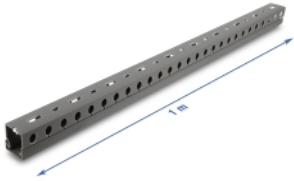

Verdrahtungskanal 25 x 25 mm - Länge 1 m grau

Beschreibung

Dieser Verdrahtungskanal von Delock eignet sich zur sicheren und ordentlichen Führung von elektrischen Leitungen und Kabeln in Gebäuden oder Serverräumen.

Einfache und flexible Montage mit Schrauben oder Klebeband

Der Verdrahtungskanal bietet vielseitige Befestigungsmöglichkeiten und kann an Wänden, Decken, Böden oder im Schaltschrank montiert werden. Für eine schnelle Installation lässt er sich mit Klebeband an der Unterseite versehen und so problemlos auf glatten Oberflächen anbringen. Für eine besonders stabile Befestigung kann der Kanal alternativ auch mit Schrauben montiert werden.

Artikel-Nr. 22027

EAN: 4043619220274

Ursprungsland: China

Verpackung: White Box

Technische Daten

- Verdrahtungskanal mit Schlitz
- Abnehmbare Abdeckung
- Sichere Kabelführung
- Individuell kürzbar
- Hitzebeständig bis 85 °C
- Material: PVC
- Farbe: grau
- Maße (LxBxH): ca. 1000 x 25 x 25 mm

Packungsinhalt

- Verdrahtungskanal

Abbildungen

Physikalische Eigenschaften

Material:	PVC
Länge:	1 m
Breite:	25 mm
Höhe:	25 mm
Farbe:	grau

Herstellerinformationen

Straße	Beeskowdamm 13/15
PLZ	14167
Ort	Berlin
Land	Deutschland
E-Mail	info@delock.de
Webseite	www.delock.de