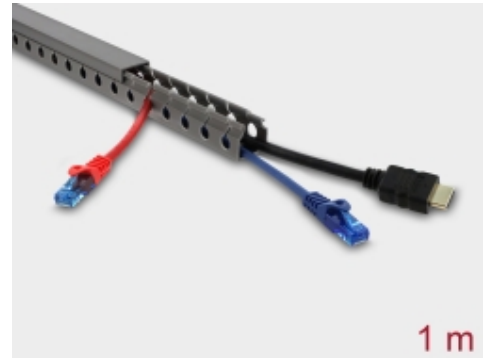

Verdrahtungskanal 25 x 25 mm - Länge 1 m grau

Beschreibung

Dieser Verdrahtungskanal von Delock eignet sich zur sicheren und ordentlichen Führung von elektrischen Leitungen und Kabeln in Gebäuden oder Serverräumen.

Einfacher Zugang und flexible Kabelführung

Der Kabelkanal hat mehrere Schlitz zum Durchziehen der Kabel, so dass die Kabel leicht in den Kanal hinein- und herausgeführt können. Ein leichtes Öffnen und Schließen des Abdeckprofils ermöglicht jederzeit schnellen Zugang zur Verkabelung.

Einfache und flexible Montage mit Schrauben oder Klebeband

Der Verdrahtungskanal bietet vielseitige Befestigungsmöglichkeiten und kann an Wänden, Decken, Böden oder im Schaltschrank montiert werden. Für eine schnelle Installation lässt er sich mit Klebeband an der Unterseite versehen und so problemlos auf glatten Oberflächen anbringen. Für eine besonders stabile Befestigung kann der Kanal alternativ auch mit Schrauben montiert werden.

Artikel-Nr. 22027

EAN: 4043619220274

Ursprungsland: China

Verpackung: White Box

Technische Daten

- Verdrahtungskanal mit Schlitz
- Abnehmbare Abdeckung
- Sichere Kabelführung
- Individuell kürzbar
- Hitzebeständig bis 85 °C
- Material: PVC
- Farbe: grau
- Maße (LxBxH): ca. 1000 x 25 x 25 mm